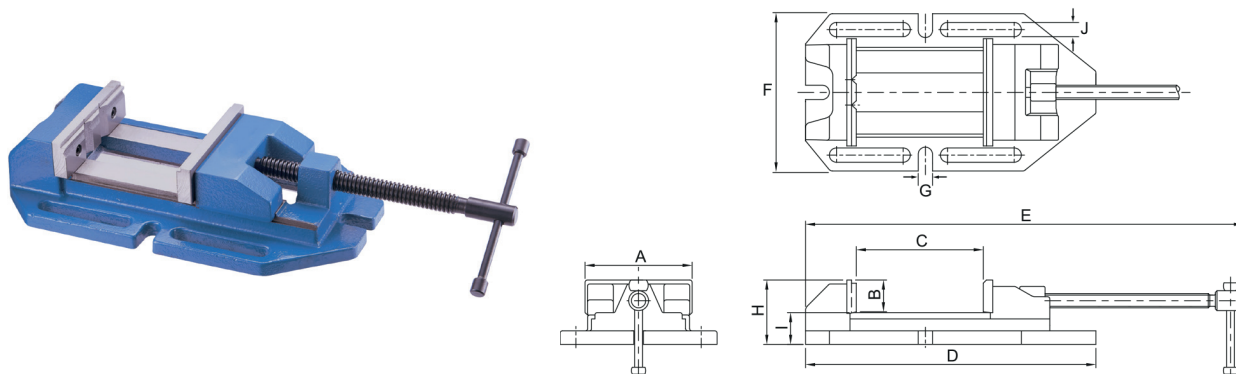

MORSA FIXA PARA FURADEIRA

MODELOS: VRV-4, 5, 6

Código	Modelo	A	B	C	D	E	F	G	H	I	J	V	Força Aperto [KGF]	Peso
MFPP-130	VRV-4	110	32	130	316	471	179	16	73	40	16	5-32	450	9.8
MFPP-160	VRV-5	135	40	160	366	552	207	16	81	40	16	6-40	650	14.0
MFPR-220	VRV-6	160	50	220	447	693	247	16	96	45	16	7-48	900	25.7