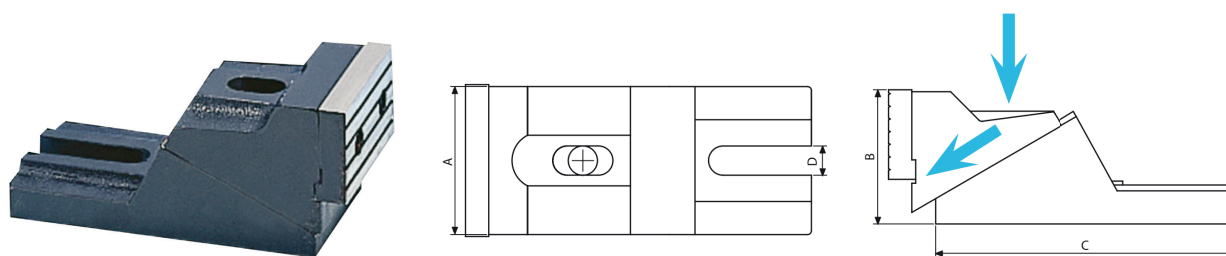

## MORSA COM MORDENTES SEPARADOS

### MODELO: FV

Código	Modelo	Dimensão [WxHxL]	Capacidade de Aperto [HxL]	Força de Aperto (KGF)	Peso
MMS-350	FV-350	75x67x150mm	140x350mm	900	7.5
MMS-450	FV-450	100x90x200mm	180x450mm	900	14
MMS-550	FV-550	125x120x250mm	250x550mm	900	23