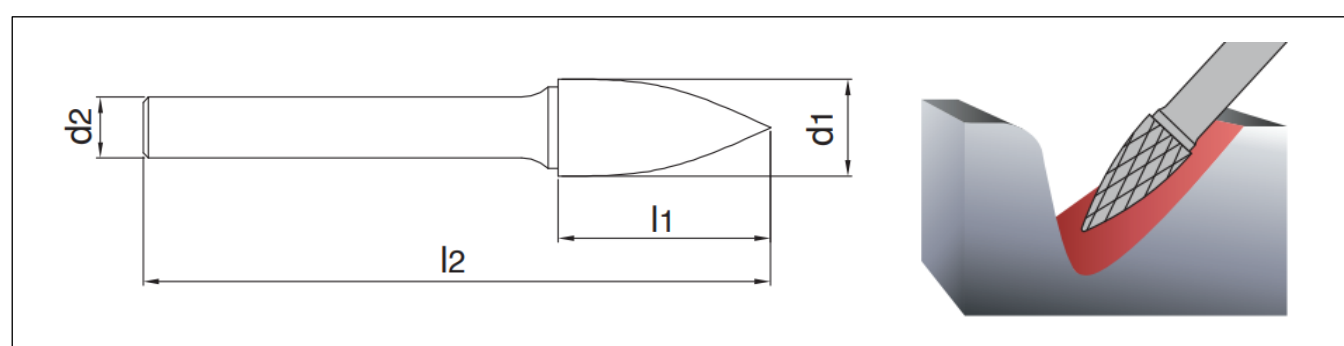

SG - FORMA DE ÁRVORE COM PONTA AGUDA ALUMÍNIO

CÓDIGO	d1	d2	l1	l2
SG - 1M ALUM.	6	6	12,7	163
SG - 3M ALUM.	9,5	6	19	169
SG - 5M ALUM.	12,7	6	25	175