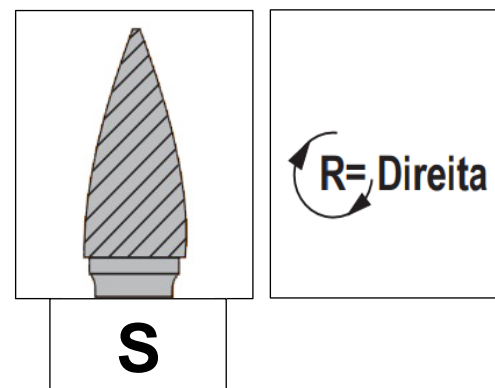

SG - FORMA DE ÁRVORE COM PONTA AGUDA ALUMÍNIO

CÓDIGO	d1	d2	l1	l2
SG - 1M ALUM.	6	6	12,7	163
SG - 3M ALUM.	9,5	6	19	169
SG - 5M ALUM.	12,7	6	25	175