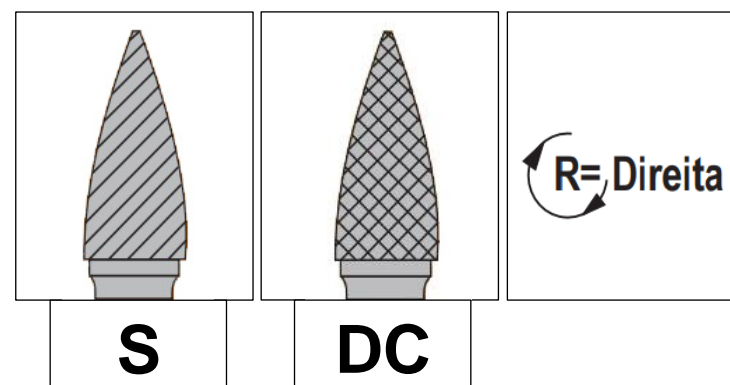

# SG - FORMA DE ÁRVORE COM PONTA AGUDA

CÓDIGO	d1	d2	l1	l2
SG - 41M	1,5	3	6	38
SG - 43M	1,5	3	6	75
SG - 44M	2,5	3	11	38
SG - 51M	6,3	3	12,7	50
SG - 1M	6	6	16	50
SG - 2M	8	6	19	63
SG - 3M	9,5	6	19	63
SG - 5M	12,7	6	25	69
SG - 6M	16	6	25	69
SG - 7M	19	6	25	69
SG - 13M	12,7	6	19	63
SG - 15M	19	6	38	82