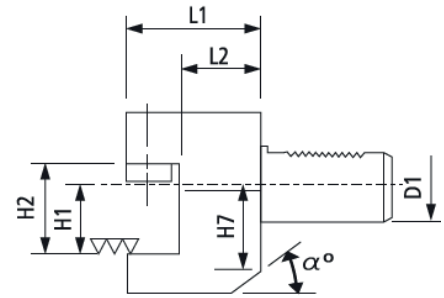

VDI - LATERAL (RADIAL) ESQUERDO

DIN 69880 B2

Código	D1	H1	B1	B2	B3	H2	H3	H4	H5	H6	H7	L1	L2	α°
03982	VDI30	20	70	35,0	10,0	29	26	22	28,0	38	30	40	22	25°
03983	VDI40	25	85	42,5	12,5	34	35	30	32,5	48	-	44	22	-
03984	VDI50	32	100	50,0	16,0	41	42	35	35,0	60	-	55	30	-