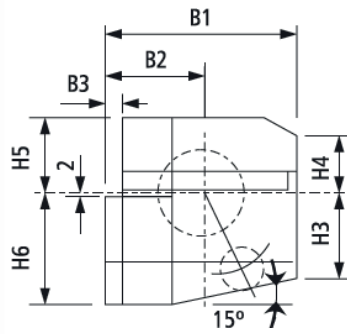

VDI - LATERAL (RADIAL) ESQUERDO

DIN 69880 B2

Código	D1	H1	B1	B2	B3	H2	H3	H4	H5	H6	H7	L1	L2	α°
03982	VDI30	20	70	35,0	10,0	29	26	22	28,0	38	30	40	22	25°
03983	VDI40	25	85	42,5	12,5	34	35	30	32,5	48	-	44	22	-
03984	VDI50	32	100	50,0	16,0	41	42	35	35,0	60	-	55	30	-